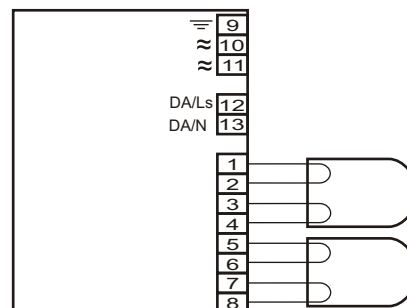

HF-Regulator TD 2 26-42 PL-T/C EII 220-240V

MODUŁ AWARYJNY	ECO LINE 2P
OBSŁUGIWANE ŚWIETLÓWKI	TC-TEL: 26W TC-DEL: 26W