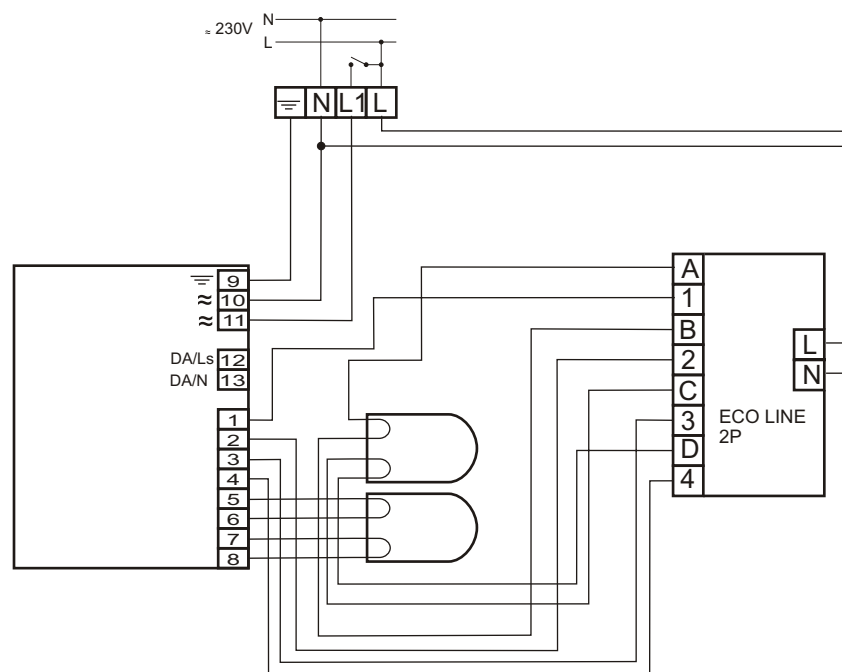

HF-Regulator TD 2 26-42 PL-T/C EII 220-240V

MODUŁ AWARYJNY	ECO LINE 2P
OBSŁUGIWANE ŚWIETLÓWKI	TC-TEL: 26W TC-DEL: 26W